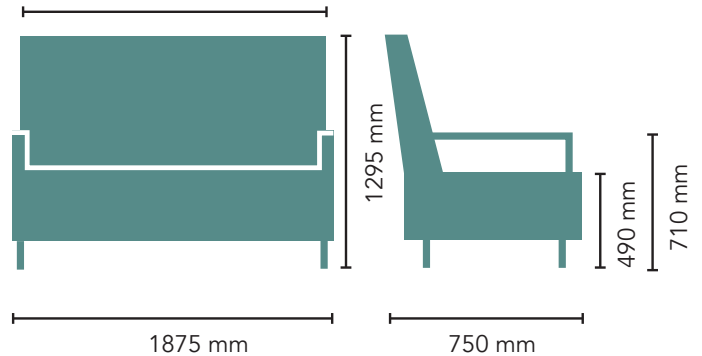

Korkeaselkäinen kolmen istuttava sohva

- Istuinkorkeus 490 mm
- Korkea selkänoja ja niskatyyny
- Erittäin tukeva rakenne
- Ikäihmisille sopiva
- Istuin ja selkänoja verhoiltu
- Istuinverhoilu valittavissa joko kiinteänä (ei irrotettava) tai irrotettavana
- Irrotettava verhoilu vesipestävässä kankaan ominaisuuksien niin salliessa
- Irrotettavien verhoilujen pehmusteet kosteussuojattuja
- Pehmusteet palosuojattua vaahtomuovia
- Selkänojan suojaksi saatavissa erillinen kosteussuojattu irtopäällinen
- Jalat ja runko maalattua metallia
- Saatavissa erikoistyönä puuosat petsattuna
- Saatavissa lisätarvikkeena koivuviuliset käsinojapuut
- Jaloissa huonekalutulpat

1710 mm