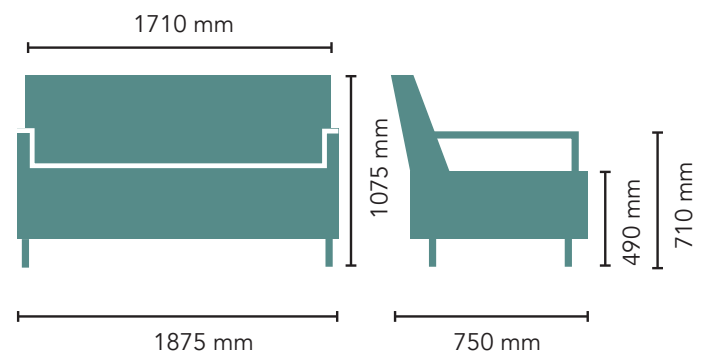

Matalaselkäinen kolmen istuttava sohva

- Istuinkorkeus 490 mm
- Matala selkänoja
- Erittäin tukeva rakenne
- Ikäihmisille sopiva
- Istuin ja selkänoja verhoiltu
- Istuinverhoilu valittavissa joko kiinteänä (ei irrotettava) tai irrotettavana
- Irrotettava verhoilu vesipestävässä kankaan ominaisuuksien niin salliessa
- Irrotettavien verhoilujen pehmusteet kosteussuojattuja
- Pehmusteet palosuojattua vaahtomuovia
- Selkänojan suojaksi saatavissa erillinen kosteussuojattu irtopäällinen
- Jalat ja runko maalattua metallia
- Saatavissa erikoistyönä puuosat petsattuna
- Saatavissa lisätarvikkeena koivuviuliset käsinojapuut
- Jaloissa huonekalutulpat

Lisätarvikkeet

Vaihtopäällinen

Käsinojapuu

Selän irtopäällinen

Design Minna Salokannel 2022

Mainio-sarja

Mainio 3h sohva korkea

Korkeaselkäinen kolmen istuttava sohva

- Istuinkorkeus 490 mm
- Korkea selkänoja ja niskatyyny
- Erittäin tukeva rakenne
- Ikäihmisille sopiva
- Istuin ja selkänoja verhoiltu
- Istuinverhoilu valittavissa joko kiinteänä (ei irrotettava) tai irrotettavana
- Irrotettava verhoilu vesipestävässä kankaan ominaisuuksien niin salliessa
- Irrotettavien verhoilujen pehmusteet kosteussuojattuja
- Pehmusteet palosuojattua vaahtomuovia
- Selkänojan suojaksi saatavissa erillinen kosteussuojattu irtopäällinen
- Jalat ja runko maalattua metallia
- Saatavissa erikoistyönä puuosat petsattuna
- Saatavissa lisätarvikkeena koivuviuliset käsinojapuut
- Jaloissa huonekalutulpat