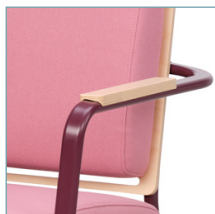

Käsinojapuu