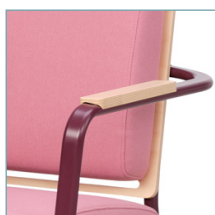

- Istuinkorkeus 490 mm
- Korkea selkänoja ja niskatyyny
- Erittäin tukeva rakenne
- Ikäihmisille sopiva
- Istuin ja selkänoja verhoiltu
- Istuinverhoilu valittavissa joko kiinteänä (ei irrotettava) tai irrotettavana
- Irrotettava verhoilu vesipestävässä kankaan ominaisuuksien niin salliessa
- Irrotettavien verhoilujen pehmusteet kosteussuojattuja
- Pehmusteet palosuojattua vaahtomuovia
- Selkänojan suojaksi saatavissa erillinen kosteussuojattu irtopäällinen
- Jalat ja runko maalattua metallia
- Saatavissa erikoistyönä puuosat petsattuna
- Saatavissa lisätarvikkeena koivuviiliset käsinojapuu
- Jaloissa huonekalutulpat

1160 mm

Lisätarvikkeet

Vaihtopäällinen

Käsinojapuu

Selän irtopäällinen

Design Minna Salokannel 2022

Mainio-sarja

Mainio 3h sohva matala

Matalaselkäinen kolmen istuttava sohva

- Istuinkorkeus 490 mm
- Matala selkänoja
- Erittäin tukeva rakenne
- Ikäihmisille sopiva
- Istuin ja selkänoja verhoiltu
- Istuinverhoilu valittavissa joko kiinteänä (ei irrotettava) tai irrotettavana
- Irrotettava verhoilu vesipestävässä kankaan ominaisuuksien niin salliessa
- Irrotettavien verhoilujen pehmusteet kosteussuojattuja
- Pehmusteet palosuojattua vaahtomuovia
- Selkänojan suojaksi saatavissa erillinen kosteussuojattu irtopäällinen
- Jalat ja runko maalattua metallia
- Saatavissa erikoistyönä puuosat petsattuna
- Saatavissa lisätarvikkeena koivuviuliset käsinojapuut
- Jaloissa huonekalutulpat