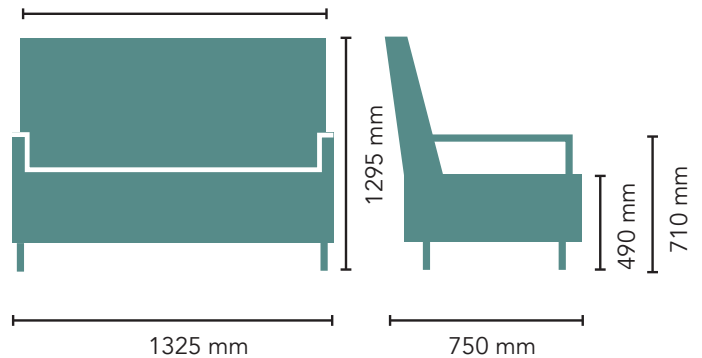

Korkeaselkäinen kahden istuttava sohva

- Istuinkorkeus 490 mm
- Korkea selkänoja ja niskatyyny
- Erittäin tukeva rakenne
- Ikäihmisille sopiva
- Istuin ja selkänoja verhoiltu
- Istuinverhoilu valittavissa joko kiinteänä (ei irrotettava) tai irrotettavana
- Irrotettava verhoilu vesipestävässä kankaan ominaisuuksien niin salliessa
- Irrotettavien verhoilujen pehmusteet kosteussuojattuja
- Pehmusteet palosuojattua vaahtomuovia
- Selkänojan suojaksi saatavissa erillinen kosteussuojattu irtopäällinen
- Jalat ja runko maalattua metallia
- Saatavissa erikoistyönä puuosat petsattuna
- Saatavissa lisätarvikkeena koivuviiliset käsinojapuu
- Jaloissa huonekalutulpat

1160 mm