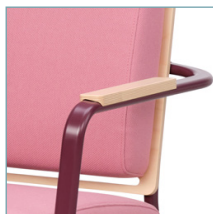

Käsinojapuu