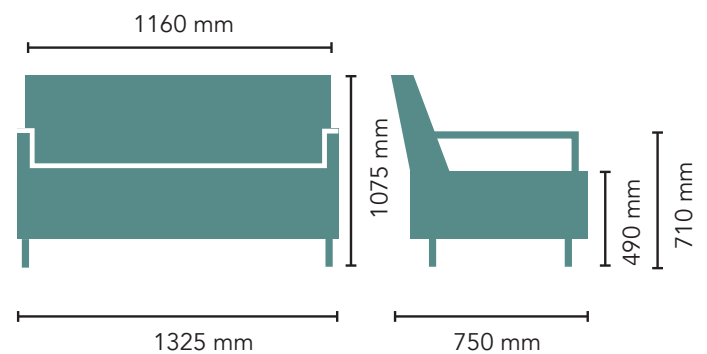

Mainio-sarja

Mainio 2h sohva matala

Matalaselkäinen kahden istuttava sohva

- Istuinkorkeus 490 mm
- Matala selkänoja
- Erittäin tukeva rakenne
- Ikäihmisille sopiva
- Istuin ja selkänoja verhoiltu
- Istuinverhoilu valittavissa joko kiinteänä (ei irrotettava) tai irrotettavana
- Irrotettava verhoilu vesipestävässä kankaan ominaisuuksien niin salliessa
- Irrotettavien verhoilujen pehmusteet kosteussuojattuja
- Pehmusteet palosuojattua vaahtomuovia
- Selkänojan suojaksi saatavissa erillinen kosteussuojattu irtopäällinen
- Jalat ja runko maalattua metallia
- Saatavissa erikoistyönä puuosat petsattuna
- Saatavissa lisätarvikkeena koivuviiliset käsinojapuut
- Jaloissa huonekalutulpat

Lisätarvikkeet

Vaihtopäällinen

Käsinojapuu

Selän irtopäällinen

Design Minna Salokannel 2022

Mainio-sarja

Mainio 2h sohva korkea

Korkeaselkäinen kahden istuttava sohva

- Istuinkorkeus 490 mm
- Korkea selkänoja ja niskatyyny
- Erittäin tukeva rakenne
- Ikäihmisille sopiva
- Istuin ja selkänoja verhoiltu
- Istuinverhoilu valittavissa joko kiinteänä (ei irrotettava) tai irrotettavana
- Irrotettava verhoilu vesipestävässä kankaan ominaisuuksien niin salliessa
- Irrotettavien verhoilujen pehmusteet kosteussuojattuja
- Pehmusteet palosuojattua vaahtomuovia
- Selkänojan suojaksi saatavissa erillinen kosteussuojattu irtopäällinen
- Jalat ja runko maalattua metallia
- Saatavissa erikoistyönä puuosat petsattuna
- Saatavissa lisätarvikkeena koivuviiliset käsinojapuu
- Jaloissa huonekalutulpat