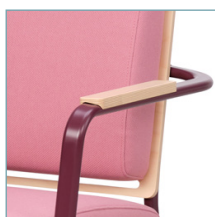

Matalaselkäinen kolmen istuttava sohva

- Istuinkorkeus 490 mm
- Matala selkänoja
- Erittäin tukeva rakenne
- Ikäihmisille sopiva
- Istuin ja selkänoja verhoiltu
- Istuinverhoilu valittavissa joko kiinteänä (ei irrotettava) tai irrotettavana
- Irrotettava verhoilu vesipestävässä kankaan ominaisuuksien niin salliessa
- Irrotettavien verhoilujen pehmusteet kosteussuojattuja
- Pehmusteet palosuojattua vaahtomuovia
- Selkänojan suojaksi saatavissa erillinen kosteussuojattu irtopäällinen
- Jalat ja runko maalattua metallia
- Saatavissa erikoistyönä puuosat petsattuna
- Saatavissa lisätarvikkeena koivuviuliset käsinojapuut
- Jaloissa huonekalutulpat

Lisätarvikkeet

Vaihtopäällinen

Käsinojapuu

Selän irtopäällinen

Design Minna Salokannel 2022

Mainio-sarja

Mainio 3h sohva korkea

Korkeaselkäinen kolmen istuttava sohva