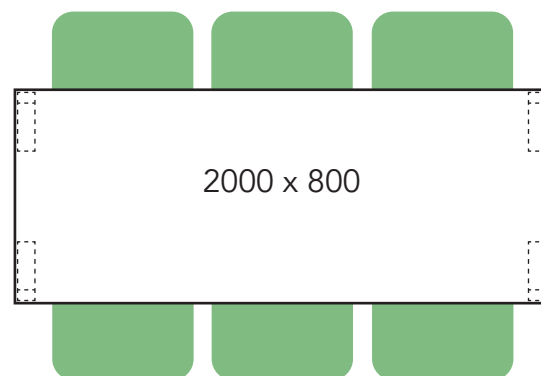

Arki ja Tovi pöytien varastokoot (nopea toimitus, edullisin hinta)

1200 mm on nyt 1260 mm.
Istuimet asettuvat pöydän alle paremmin.

Arki ja Tovi pöytien vakiokoot (tilaustuote, pidempi toimitusaika)

Esimerkkipöytäkokoonpanoja

Tätä pöytäkokoa varustettuna neljällä tuolilla ei suositella seniorikäyttöön.

Tätä pöytäkokoa varustettuna neljällä tuolilla ei suositella seniorikäyttöön.

Arki ja Tovi pöytä

Allegro tuoli käsinojilla

Tätä pöytäkokoa varustettuna neljällä tuolilla ei suositella seniorikäyttöön.

Tätä pöytäkokoa varustettuna neljällä tuolilla ei suositella seniorikäyttöön.

Arki ja Tovi pöytä

Arki tuoli, S, M ja L

Tätä pöytäkokoa varustettuna neljällä tuolilla ei suositella seniorikäyttöön.

Tätä pöytäkokoa varustettuna neljällä tuolilla ei suositella seniorikäyttöön.