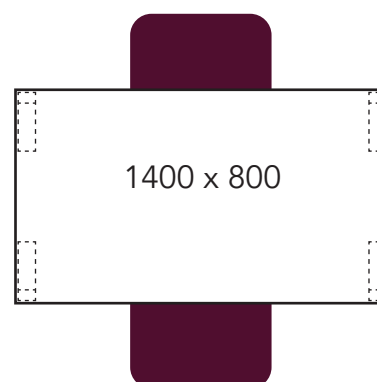

Arki ja Tovi pöytä

Mainio tuoli käsinojilla