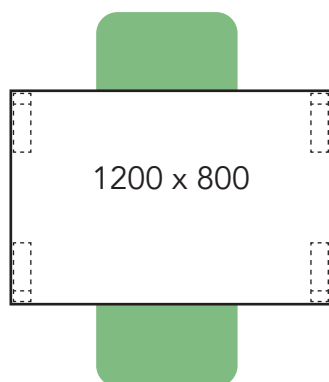

Arki ja Tovi pöytä

Allegro tuoli käsinojilla