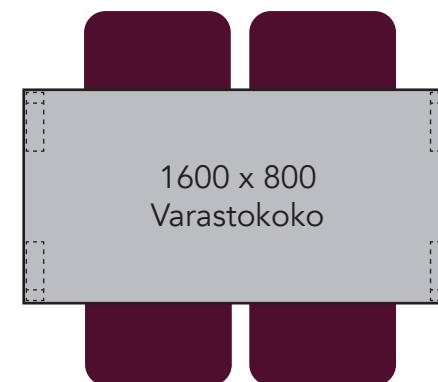

Arki ja Tovi pöytien varastokoot (nopea toimitus, edullisin hinta)

1200 mm on nyt 1260 mm.
Istuimet asettuvat pöydän alle paremmin.

Arki ja Tovi pöytien vakiokoot (tilaustuote, pidempi toimitusaika)

Esimerkkipöytäkokoonpanoja

Arki ja Tovi pöytä

Mainio tuoli käsinojaton

Tätä pöytäkokoa varustettuna neljällä tuolilla ei suositella seniorikäyttöön.

Tätä pöytäkokoa varustettuna neljällä tuolilla ei suositella seniorikäyttöön.

Arki ja Tovi pöytä

Mainio tuoli käsinojilla

Tätä pöytäkokoa varustettuna neljällä tuolilla ei suositella seniorikäyttöön.

Tätä pöytäkokoa varustettuna neljällä tuolilla ei suositella seniorikäyttöön.

Arki ja Tovi pöytä

Allegro tuoli käsinojaton