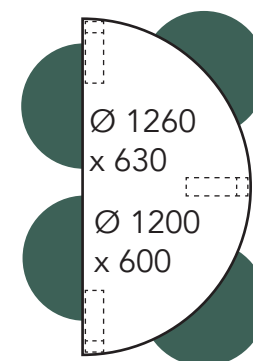

Tätä pöytäkokoa varustettuna neljällä tuolilla ei suositella seniorikäyttöön.

Tätä pöytäkokoa varustettuna neljällä tuolilla ei suositella seniorikäyttöön.