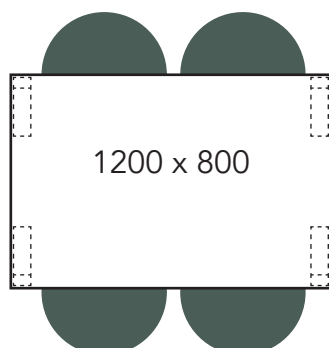

Arki ja Tovi pöytien varastokoot (nopea toimitus, edullisin hinta)

1200 mm on nyt 1260 mm.
Istuimet asettuvat pöydän alle paremmin.

Arki ja Tovi pöytien vakiokoot (tilaustuote, pidempi toimitusaika)

Esimerkkipöytäkokoonpanoja

Mainio tuoli käsinojilla

Tätä pöytäkokoa varustettuna neljällä tuolilla ei suositella seniorikäyttöön.

Tätä pöytäkokoa varustettuna neljällä tuolilla ei suositella seniorikäyttöön.

Arki ja Tovi pöytä

Allegro tuoli käsinojaton