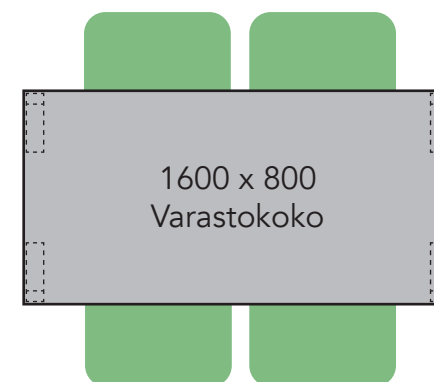

Arki ja Tovi pöytien varastokoot (nopea toimitus, edullisin hinta)

1200 mm on nyt 1260 mm.
Istuimet asettuvat pöydän alle paremmin.

Arki ja Tovi pöytien vakiokoot (tilaustuote, pidempi toimitusaika)

Esimerkkipöytäkokoonpanoja

Tätä pöytäkokoa varustettuna neljällä tuolilla ei suositella seniorikäyttöön.

Tätä pöytäkokoa varustettuna neljällä tuolilla ei suositella seniorikäyttöön.

Arki ja Tovi pöytä

Allegro tuoli käsinojilla

Tätä pöytäkokoa varustettuna neljällä tuolilla ei suositella seniorikäyttöön.

Tätä pöytäkokoa varustettuna neljällä tuolilla ei suositella seniorikäyttöön.

Arki ja Tovi pöytä

Arki tuoli, S, M ja L

Tätä pöytäkokoa varustettuna neljällä tuolilla ei suositella seniorikäyttöön.

Tätä pöytäkokoa varustettuna neljällä tuolilla ei suositella seniorikäyttöön.