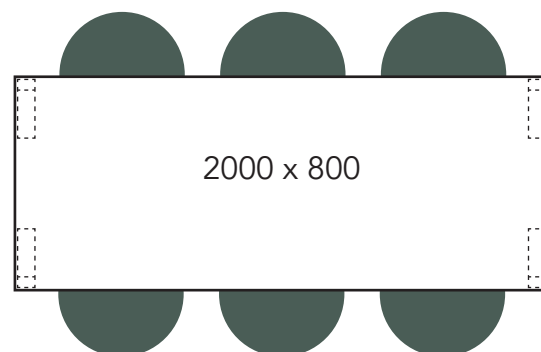

Tätä pöytäkokoa varustettuna neljällä tuolilla ei suositella seniorikäyttöön.

Tätä pöytäkokoa varustettuna neljällä tuolilla ei suositella seniorikäyttöön.