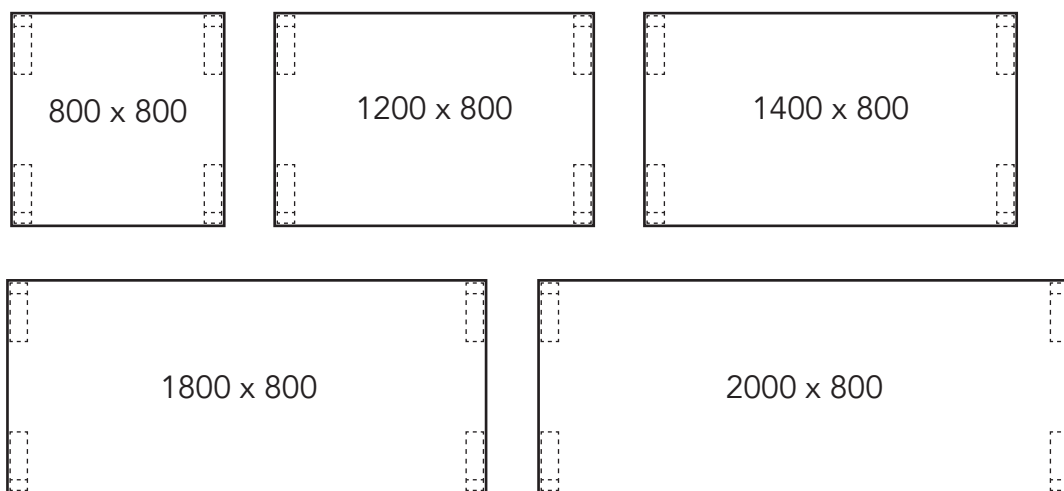

Arki ja Tovi pöytien varastokoot (nopea toimitus, edullisin hinta)

1200 mm on nyt 1260 mm.
Istuimet asettuvat pöydän alle paremmin.

Arki ja Tovi pöytien vakiokoot (tilaustuote, pidempi toimitusaika)

Esimerkkipöytäkokoonpanoja