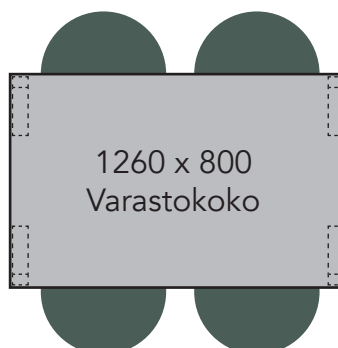

Arki ja Tovi pöytien varastokoot (nopea toimitus, edullisin hinta)

1200 mm on nyt 1260 mm.
Istuimet asettuvat pöydän alle paremmin.

Arki ja Tovi pöytien vakiokoot (tilaustuote, pidempi toimitusaika)

Esimerkkipöytäkokoonpanoja

Mainio tuoli käsinojilla

Tätä pöytäkokoa varustettuna neljällä tuolilla ei suositella seniorikäyttöön.

Tätä pöytäkokoa varustettuna neljällä tuolilla ei suositella seniorikäyttöön.

Arki ja Tovi pöytä

Allegro tuoli käsinojaton