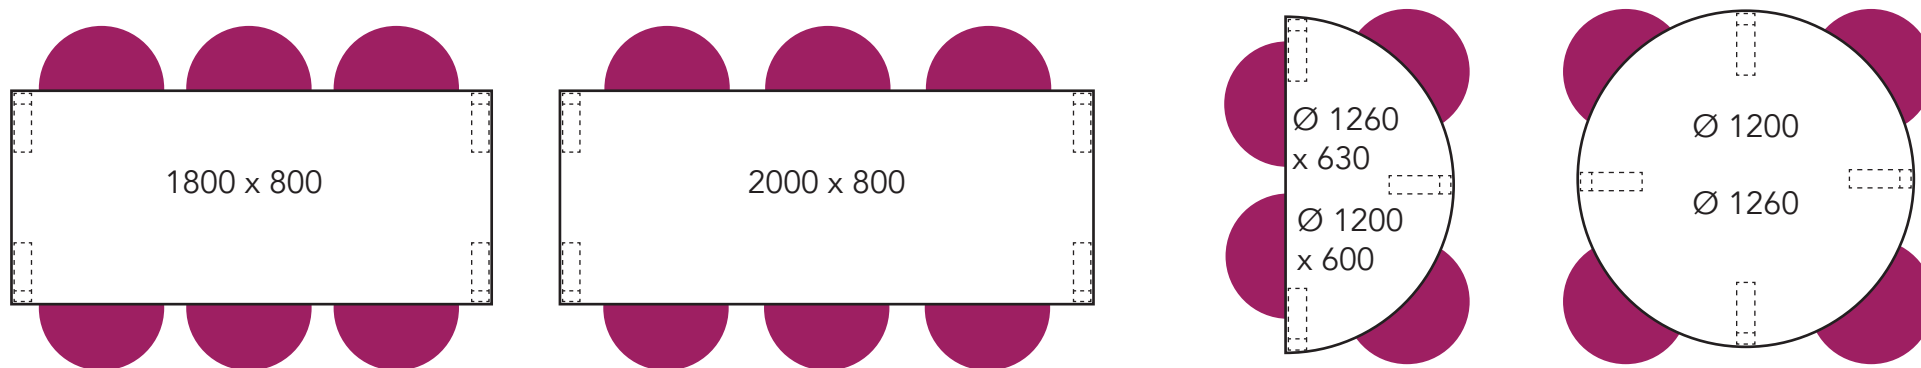

Arki ja Tovi pöytien varastokoot (nopea toimitus, edullisin hinta)

1200 mm on nyt 1260 mm.
Istuimet asettuvat pöydän alle paremmin.

Arki ja Tovi pöytien vakiokoot (tilaustuote, pidempi toimitusaika)

Esimerkkipöytäkokoonpanoja

Arki ja Tovi pöytä

Mainio tuoli käsinojaton

Tätä pöytäkokoa varustettuna neljällä tuolilla ei suositella seniorikäyttöön.

Tätä pöytäkokoa varustettuna neljällä tuolilla ei suositella seniorikäyttöön.

Arki ja Tovi pöytä