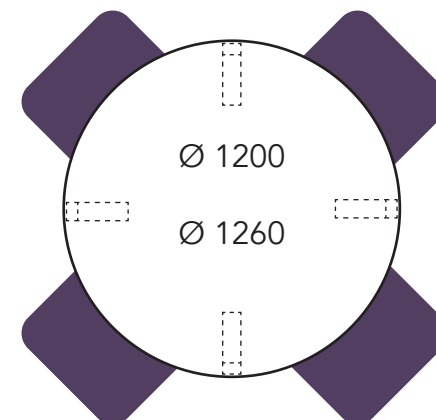

Tätä pöytäkokoa varustettuna neljällä tuolilla ei suositella seniorikäyttöön.

Tätä pöytäkokoa varustettuna neljällä tuolilla ei suositella seniorikäyttöön.