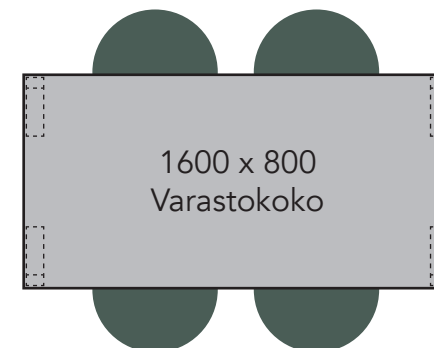

Arki ja Tovi pöytien varastokoot (nopea toimitus, edullisin hinta)

1200 mm on nyt 1260 mm.
Istuimet asettuvat pöydän alle paremmin.

Arki ja Tovi pöytien vakiokoot (tilaustuote, pidempi toimitusaika)

Esimerkkipöytäkokoonpanoja

Mainio tuoli käsinojilla

Tätä pöytäkokoa varustettuna neljällä tuolilla ei suositella seniorikäyttöön.

Tätä pöytäkokoa varustettuna neljällä tuolilla ei suositella seniorikäyttöön.

Arki ja Tovi pöytä

Allegro tuoli käsinojaton

Tätä pöytäkokoa varustettuna neljällä tuolilla ei suositella seniorikäyttöön.

Tätä pöytäkokoa varustettuna neljällä tuolilla ei suositella seniorikäyttöön.

Arki ja Tovi pöytä

Allegro tuoli käsinojilla

Tätä pöytäkokoa varustettuna neljällä tuolilla ei suositella seniorikäyttöön.