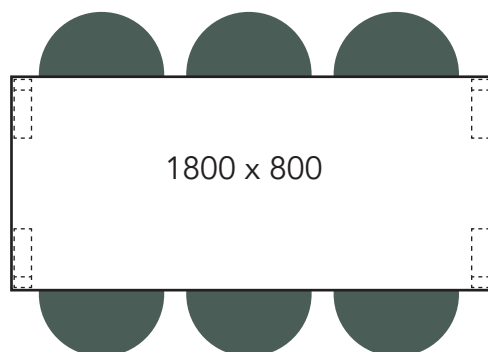

Tätä pöytäkokoa varustettuna neljällä tuolilla ei suositella seniorikäyttöön.

Tätä pöytäkokoa varustettuna neljällä tuolilla ei suositella seniorikäyttöön.