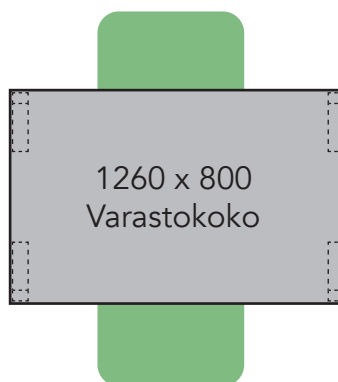

Arki ja Tovi pöytien varastokoot (nopea toimitus, edullisin hinta)

1200 mm on nyt 1260 mm.
Istuimet asettuvat pöydän alle paremmin.

Arki ja Tovi pöytien vakiokoot (tilaustuote, pidempi toimitusaika)

Esimerkkipöytäkokoonpanoja

Tätä pöytäkokoa varustettuna neljällä tuolilla ei suositella seniorikäyttöön.

Tätä pöytäkokoa varustettuna neljällä tuolilla ei suositella seniorikäyttöön.

Arki ja Tovi pöytä

Allegro tuoli käsinojilla

Tätä pöytäkokoa varustettuna neljällä tuolilla ei suositella seniorikäyttöön.

Tätä pöytäkokoa varustettuna neljällä tuolilla ei suositella seniorikäyttöön.

Arki ja Tovi pöytä

Arki tuoli, S, M ja L

Tätä pöytäkokoa varustettuna neljällä tuolilla ei suositella seniorikäyttöön.

Tätä pöytäkokoa varustettuna neljällä tuolilla ei suositella seniorikäyttöön.