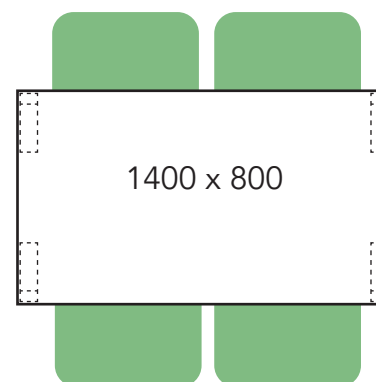

Arki ja Tovi pöytä

Allegro tuoli käsinojilla