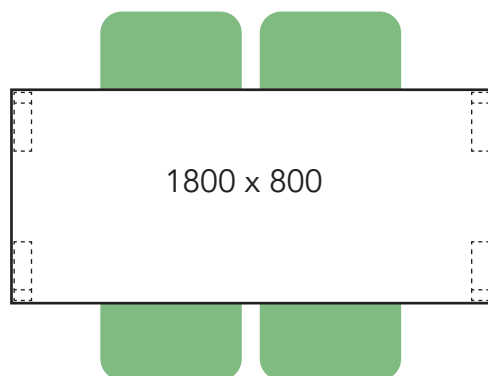

Arki ja Tovi pöytien varastokoot (nopea toimitus, edullisin hinta)

1200 mm on nyt 1260 mm.
Istuimet asettuvat pöydän alle paremmin.

Arki ja Tovi pöytien vakiokoot (tilaustuote, pidempi toimitusaika)

Esimerkkipöytäkokoonpanoja

Tätä pöytäkokoa varustettuna neljällä tuolilla ei suositella seniorikäyttöön.

Tätä pöytäkokoa varustettuna neljällä tuolilla ei suositella seniorikäyttöön.

Arki ja Tovi pöytä

Allegro tuoli käsinojilla

Tätä pöytäkokoa varustettuna neljällä tuolilla ei suositella seniorikäyttöön.

Tätä pöytäkokoa varustettuna neljällä tuolilla ei suositella seniorikäyttöön.

Arki ja Tovi pöytä

Arki tuoli, S, M ja L

Tätä pöytäkokoa varustettuna neljällä tuolilla ei suositella seniorikäyttöön.

Tätä pöytäkokoa varustettuna neljällä tuolilla ei suositella seniorikäyttöön.