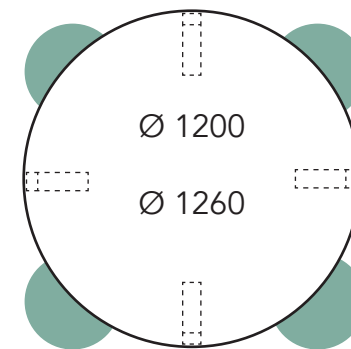

Arki ja Tovi pöytien varastokoot (nopea toimitus, edullisin hinta)

1200 mm on nyt 1260 mm.
Istuimet asettuvat pöydän alle paremmin.

Arki ja Tovi pöytien vakiokoot (tilaustuote, pidempi toimitusaika)

Esimerkkipöytäkokoonpanoja

Tätä pöytäkokoa varustettuna neljällä tuolilla ei suositella seniorikäyttöön.

Arki ja Tovi pöytä

Arki tuoli, S, M ja L

Tätä pöytäkokoa varustettuna neljällä tuolilla ei suositella seniorikäyttöön.

Tätä pöytäkokoa varustettuna neljällä tuolilla ei suositella seniorikäyttöön.