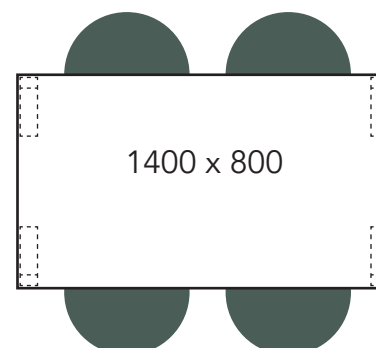

Arki ja Tovi pöytien varastokoot (nopea toimitus, edullisin hinta)

1200 mm on nyt 1260 mm.
Istuimet asettuvat pöydän alle paremmin.

Arki ja Tovi pöytien vakiokoot (tilaustuote, pidempi toimitusaika)

Esimerkkipöytäkokoonpanoja

Mainio tuoli käsinojilla

Tätä pöytäkokoa varustettuna neljällä tuolilla ei suositella seniorikäyttöön.

Tätä pöytäkokoa varustettuna neljällä tuolilla ei suositella seniorikäyttöön.

Arki ja Tovi pöytä

Allegro tuoli käsinojaton