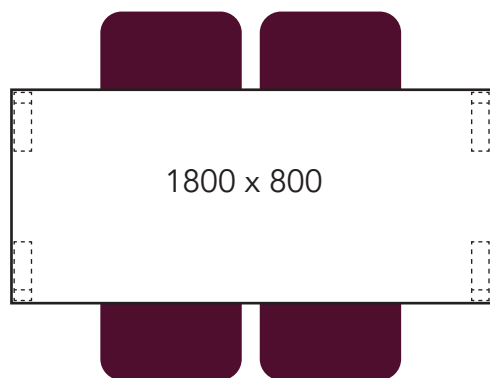

Tätä pöytäkokoa varustettuna neljällä tuolilla ei suositella seniorikäyttöön.

Tätä pöytäkokoa varustettuna neljällä tuolilla ei suositella seniorikäyttöön.