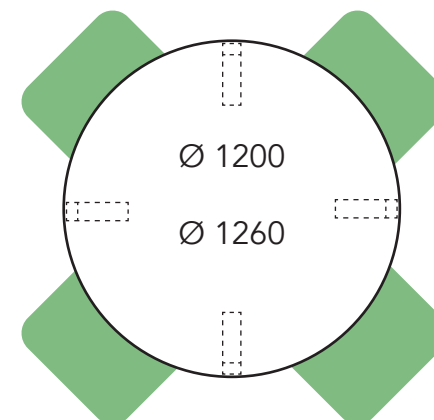

Tätä pöytäkokoa varustettuna neljällä tuolilla ei suositella seniorikäyttöön.

Tätä pöytäkokoa varustettuna neljällä tuolilla ei suositella seniorikäyttöön.