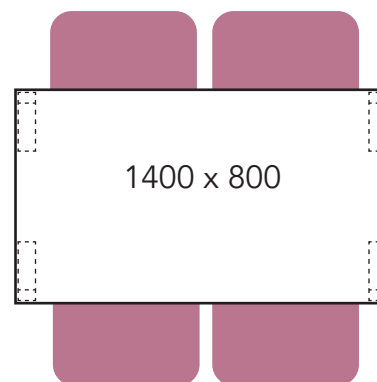

Arki ja Tovi pöytä

Ote tuoli käsinojaton ja käsinojilla