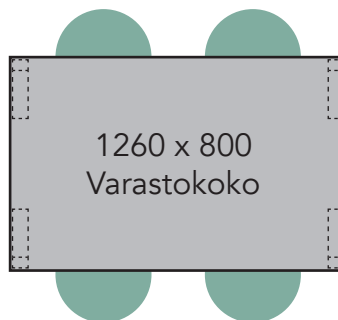

Arki ja Tovi pöytien varastokoot (nopea toimitus, edullisin hinta)

1200 mm on nyt 1260 mm.
Istuimet asettuvat pöydän alle paremmin.

Arki ja Tovi pöytien vakiokoot (tilaustuote, pidempi toimitusaika)

Esimerkkipöytäkokoonpanoja

Tätä pöytäkokoa varustettuna neljällä tuolilla ei suositella seniorikäyttöön.

Arki ja Tovi pöytä

Arki tuoli, S, M ja L

Tätä pöytäkokoa varustettuna neljällä tuolilla ei suositella seniorikäyttöön.

Tätä pöytäkokoa varustettuna neljällä tuolilla ei suositella seniorikäyttöön.