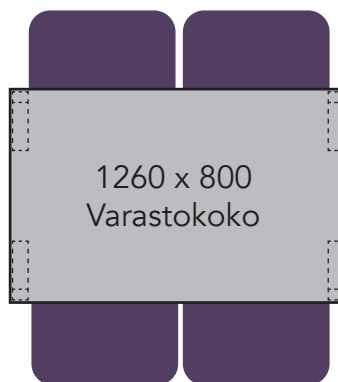

Arki ja Tovi pöytä

Tila tuoli käsinojilla