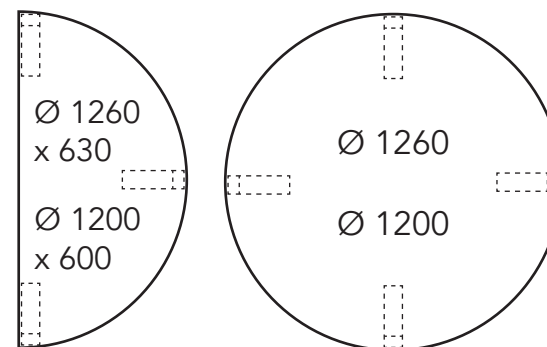

Arki ja Tovi pöytien varastokoot (nopea toimitus, edullisin hinta)

1200 mm on nyt 1260 mm.
Istuimet asettuvat pöydän alle paremmin.

Arki ja Tovi pöytien vakiokoot (tilaustuote, pidempi toimitusaika)

Esimerkkipöytäkokoonpanoja