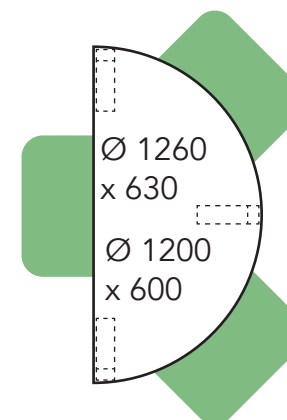

Tätä pöytäkokoa varustettuna neljällä tuolilla ei suositella seniorikäyttöön.

Tätä pöytäkokoa varustettuna neljällä tuolilla ei suositella seniorikäyttöön.