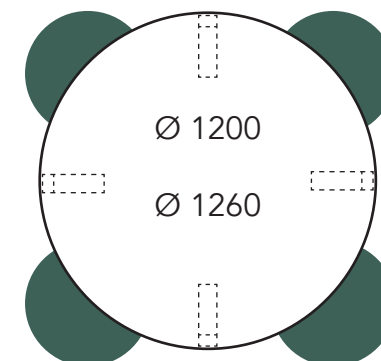

Tätä pöytäkokoa varustettuna neljällä tuolilla ei suositella seniorikäyttöön.

Tätä pöytäkokoa varustettuna neljällä tuolilla ei suositella seniorikäyttöön.