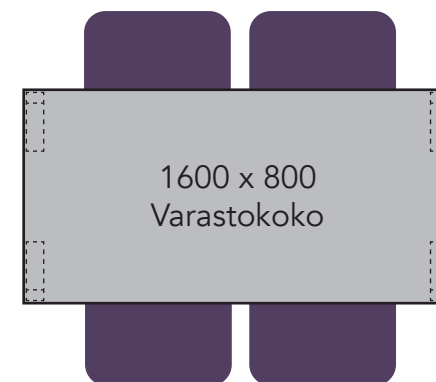

Arki ja Tovi pöytä

Tila tuoli käsinojilla