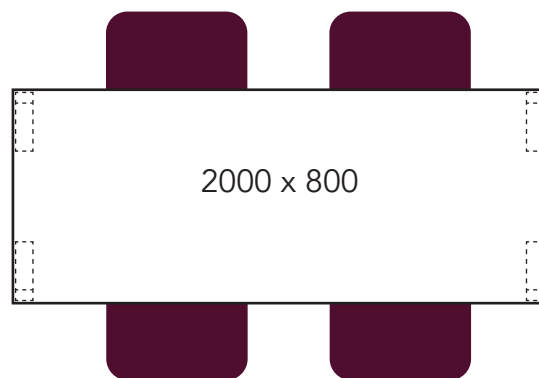

Arki ja Tovi pöytien varastokoot (nopea toimitus, edullisin hinta)

1200 mm on nyt 1260 mm.
Istuimet asettuvat pöydän alle paremmin.

Arki ja Tovi pöytien vakiokoot (tilaustuote, pidempi toimitusaika)

Esimerkkipöytäkokoonpanoja

Arki ja Tovi pöytä

Mainio tuoli käsinojaton

Tätä pöytäkokoa varustettuna neljällä tuolilla ei suositella seniorikäyttöön.

Tätä pöytäkokoa varustettuna neljällä tuolilla ei suositella seniorikäyttöön.

Arki ja Tovi pöytä

Mainio tuoli käsinojilla

Tätä pöytäkokoa varustettuna neljällä tuolilla ei suositella seniorikäyttöön.

Tätä pöytäkokoa varustettuna neljällä tuolilla ei suositella seniorikäyttöön.

Arki ja Tovi pöytä

Allegro tuoli käsinojaton