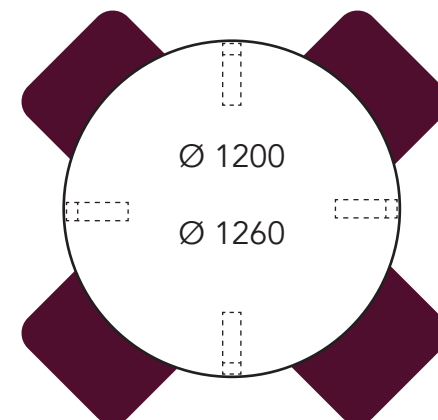

Arki ja Tovi pöytien varastokoot (nopea toimitus, edullisin hinta)

1200 mm on nyt 1260 mm.
Istuimet asettuvat pöydän alle paremmin.

Arki ja Tovi pöytien vakiokoot (tilaustuote, pidempi toimitusaika)

Esimerkkipöytäkokoonpanoja

Arki ja Tovi pöytä

Mainio tuoli käsinojaton

Tätä pöytäkokoa varustettuna neljällä tuolilla ei suositella seniorikäyttöön.

Tätä pöytäkokoa varustettuna neljällä tuolilla ei suositella seniorikäyttöön.

Arki ja Tovi pöytä

Mainio tuoli käsinojilla

Tätä pöytäkokoa varustettuna neljällä tuolilla ei suositella seniorikäyttöön.

Tätä pöytäkokoa varustettuna neljällä tuolilla ei suositella seniorikäyttöön.

Arki ja Tovi pöytä

Allegro tuoli käsinojaton