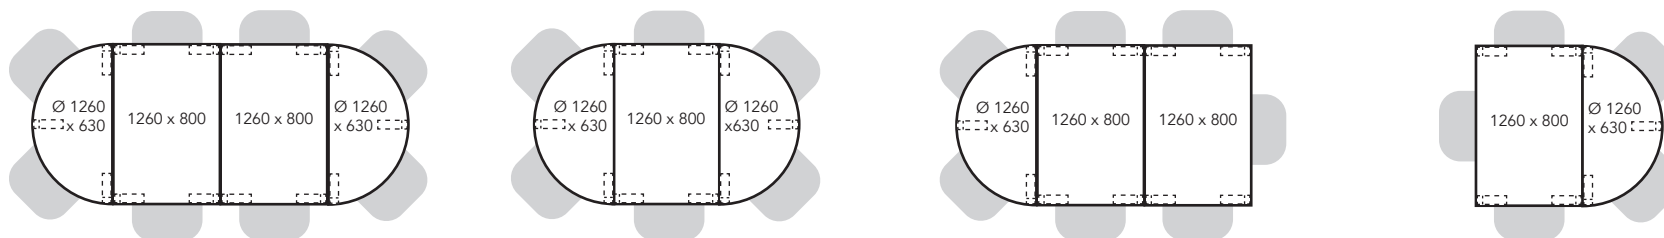

Arki ja Tovi pöytien varastokoot (nopea toimitus, edullisin hinta)

1200 mm on nyt 1260 mm.
Istuimet asettuvat pöydän alle paremmin.

Arki ja Tovi pöytien vakiokoot (tilaustuote, pidempi toimitusaika)

Esimerkkipöytäkokoonpanoja