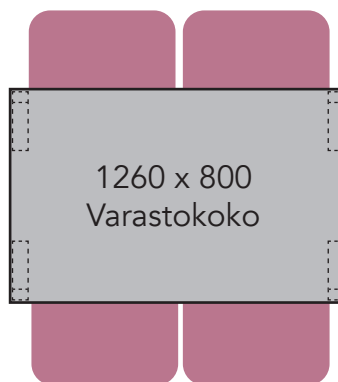

Arki ja Tovi pöytä

Ote tuoli käsinojaton ja käsinojilla