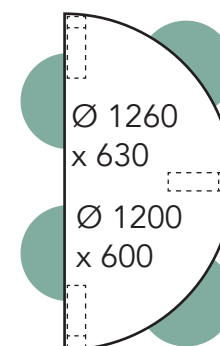

Tätä pöytäkokoa varustettuna neljällä tuolilla ei suositella seniorikäyttöön.

Arki ja Tovi pöytä

Arki tuoli, S, M ja L

Tätä pöytäkokoa varustettuna neljällä tuolilla ei suositella seniorikäyttöön.

Tätä pöytäkokoa varustettuna neljällä tuolilla ei suositella seniorikäyttöön.