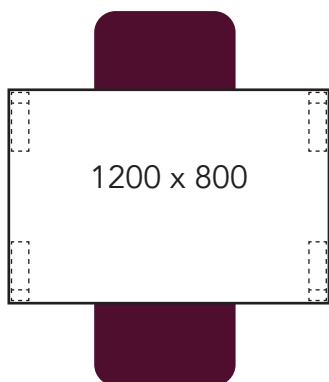

Arki ja Tovi pöytä

Mainio tuoli käsinojilla