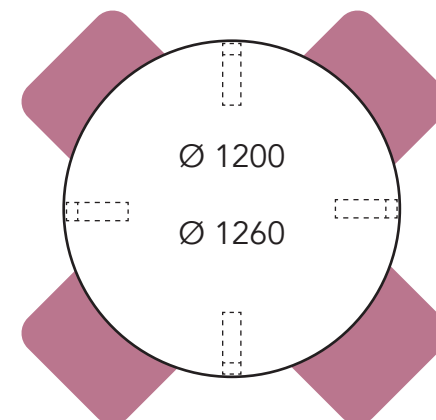

Arki ja Tovi pöytä

Ote tuoli käsinojaton ja käsinojilla

Tätä pöytäkokoa varustettuna neljällä tuolilla ei suositella seniorikäyttöön.

Tätä pöytäkokoa varustettuna neljällä tuolilla ei suositella seniorikäyttöön.