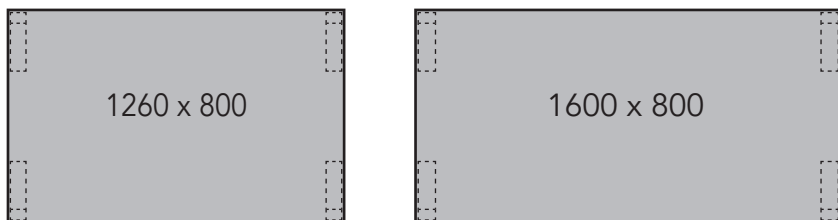

Arki ja Tovi pöytien varastokoot (nopea toimitus, edullisin hinta)

1200 mm on nyt 1260 mm.
Istuimet asettuvat pöydän alle paremmin.

Arki ja Tovi pöytien vakiokoot (tilaustuote, pidempi toimitusaika)

Esimerkkipöytäkokoonpanoja