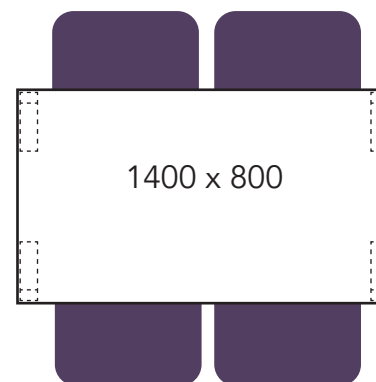

Arki ja Tovi pöytä

Tila tuoli käsinojilla