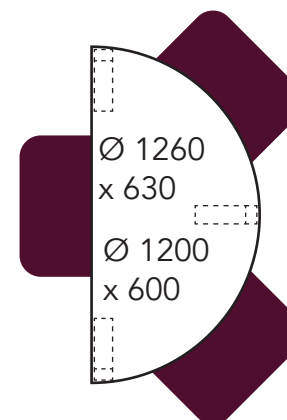

Arki ja Tovi pöytien varastokoot (nopea toimitus, edullisin hinta)

1200 mm on nyt 1260 mm.
Istuimet asettuvat pöydän alle paremmin.

Arki ja Tovi pöytien vakiokoot (tilaustuote, pidempi toimitusaika)

Esimerkkipöytäkokoonpanoja

Arki ja Tovi pöytä

Mainio tuoli käsinojaton

Tätä pöytäkokoa varustettuna neljällä tuolilla ei suositella seniorikäyttöön.

Tätä pöytäkokoa varustettuna neljällä tuolilla ei suositella seniorikäyttöön.

Arki ja Tovi pöytä

Mainio tuoli käsinojilla

Tätä pöytäkokoa varustettuna neljällä tuolilla ei suositella seniorikäyttöön.

Tätä pöytäkokoa varustettuna neljällä tuolilla ei suositella seniorikäyttöön.

Arki ja Tovi pöytä

Allegro tuoli käsinojaton