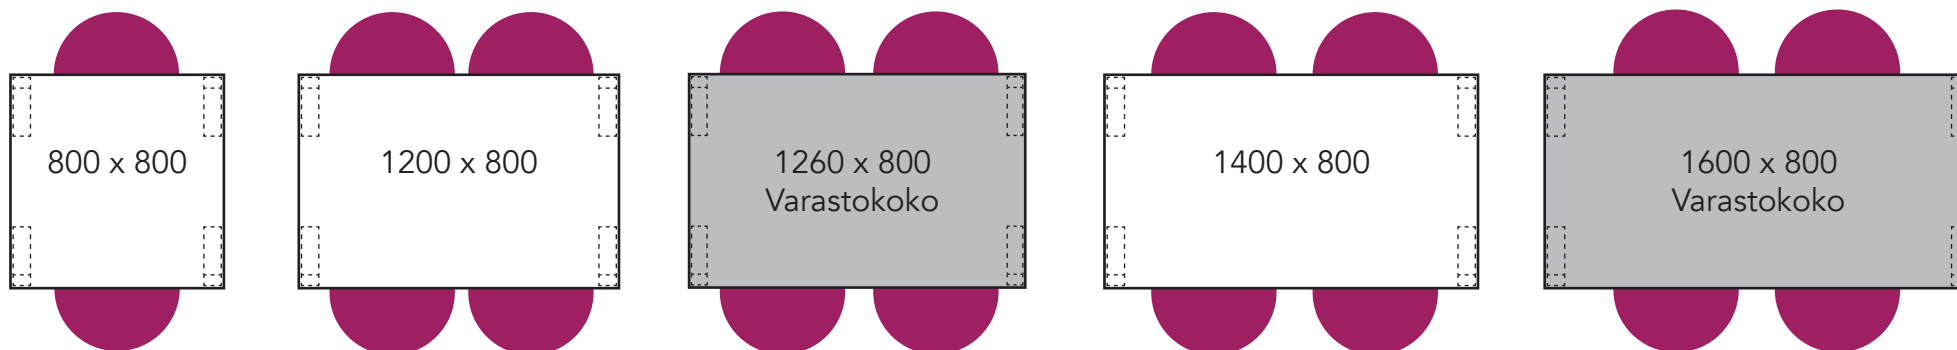

Arki ja Tovi pöytien varastokoot (nopea toimitus, edullisin hinta)

1200 mm on nyt 1260 mm.
Istuimet asettuvat pöydän alle paremmin.

Arki ja Tovi pöytien vakiokoot (tilaustuote, pidempi toimitusaika)

Esimerkkipöytäkokoonpanoja

Arki ja Tovi pöytä

Mainio tuoli käsinojaton

Tätä pöytäkokoa varustettuna neljällä tuolilla ei suositella seniorikäyttöön.

Tätä pöytäkokoa varustettuna neljällä tuolilla ei suositella seniorikäyttöön.

Arki ja Tovi pöytä