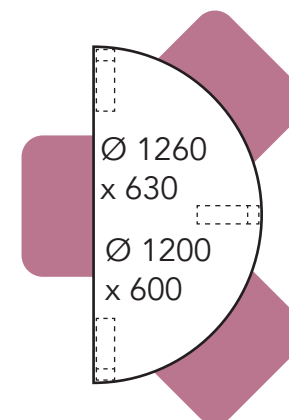

Arki ja Tovi pöytä

Ote tuoli käsinojaton ja käsinojilla

Tätä pöytäkokoa varustettuna neljällä tuolilla ei suositella seniorikäyttöön.

Tätä pöytäkokoa varustettuna neljällä tuolilla ei suositella seniorikäyttöön.