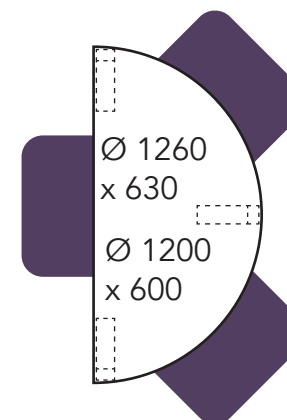

Tätä pöytäkokoa varustettuna neljällä tuolilla ei suositella seniorikäyttöön.

Tätä pöytäkokoa varustettuna neljällä tuolilla ei suositella seniorikäyttöön.